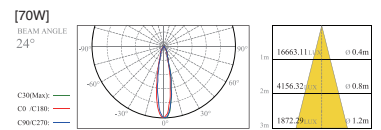

Lamp

CDM-T Beam Angle

Distribution curve of luminous intensity

Multi Down Light

LFD-04.05

6" 델리 CDM-TC 매입 소

월 워셔 기능

White